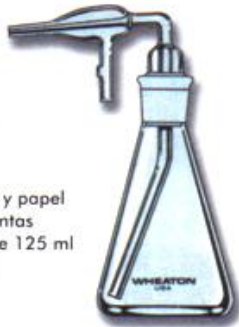

ROTAVAPOR

Ideal en el laboratorio, evaporador rotativo que permite efectuar, destilaciones rápidamente. Concentraciones de solventes, desecación de polvos y gránulos. Velocidad máxima de 5 a 240 rpm con una exactitud ± 2° C
Temperatura del baño 100 ° C
Marca. BUCHI FAB. E.U.A.
R.V.I02012 MOD.R-114A con baño y soporte